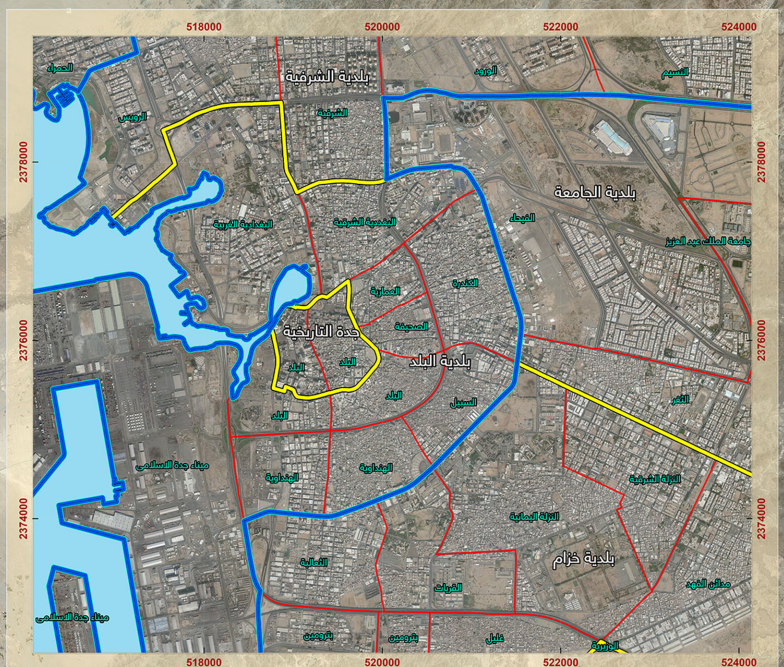

البحر الأحمر

Red Sea

نطاق إشراف البلديات الفرعية	
بلدية نول الفرعية - بلدية ذهبان الفرعية - بلدية أبحر الجنوبية الفرعية	نطاق إشراف بلديات شمال جدة
بلدية أبحر الشمالية الفرعية - بلدية جدة الجديدة الفرعية - بلدية العزيزية الفرعية	
بلدية أم السلم الفرعية - بلدية بريمان الفرعية - بلدية طيبة الفرعية	نطاق إشراف بلديات شرق جدة
بلدية أربق الرغامة الفرعية	
بلدية الشرفية الفرعية - بلدية جدة التاريخية الفرعية - بلدية البلد الجنوبية الفرعية	نطاق إشراف بلديات وسط جدة
بلدية الصفا الفرعية - بلدية المطار الفرعية	
بلدية الجامعة الفرعية - بلدية خزام الفرعية - بلدية المليساء الفرعية	نطاق إشراف بلديات جنوب جدة
بلدية الجنوب الفرعية	

مدينة جدة أمانة

المملكة العربية السعودية
وزارة الشؤون البلدية والقروية
مركز نظم المعلومات الجغرافية

مفتاح الخريطة:

نطاق إشراف البلديات (Blue outline)
حدود البلديات (Red outline)
حدود الأحياء (Yellow outline)